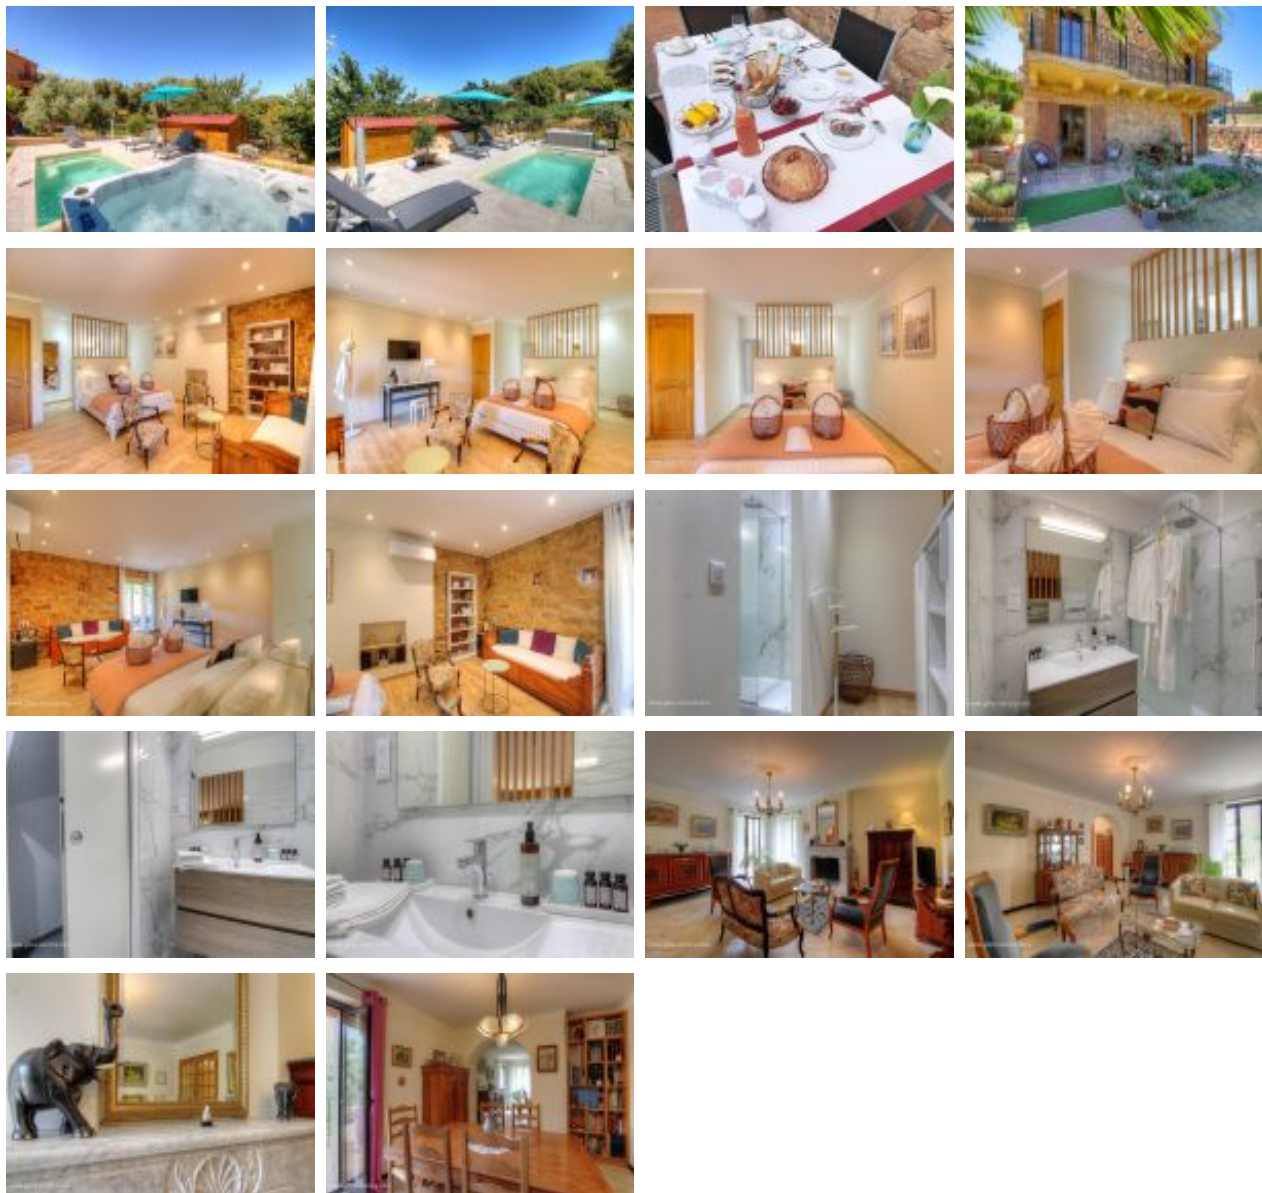

GITES DE FRANCE SERVICES-CORSE

Chambre d'hôtes N°26021 - E valle

Place de l'école 20115 PIANA

située à 0.2 km de PIANA et à 68.0 km de AJACCIO