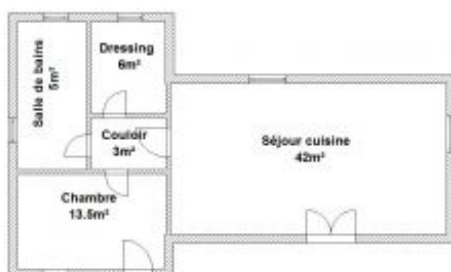

GITES DE FRANCE SERVICES-CORSE

Gîte N°24541 - Le cabanon de Julien

Les Marines de l'Isolella lot n° 9 20166 PIETROSELLA

situé à 12.0 km de PIETROSELLA et à 24.0 km de AJACCIO

Plan fourni à titre indicatif (pas d'échelle)