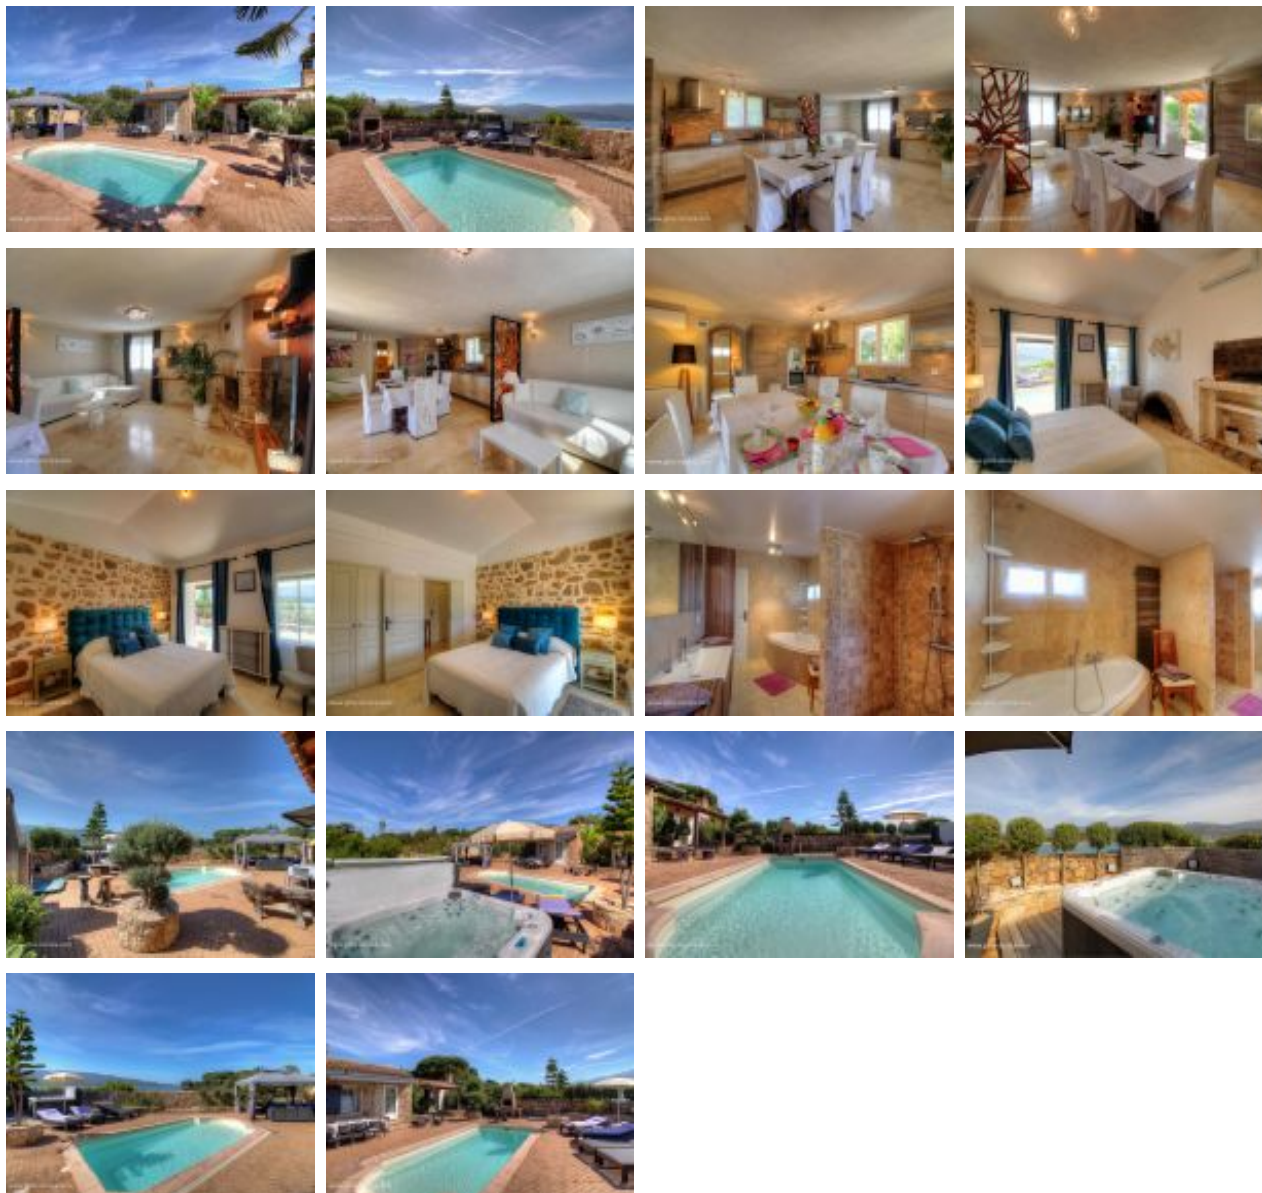

GITES DE FRANCE SERVICES-CORSE

Gîte N°24541 - Le cabanon de Julien

Les Marines de l'Isolella lot n° 9 20166 PIETROSELLA

situé à 12.0 km de PIETROSELLA et à 24.0 km de AJACCIO

Plan fourni à titre indicatif (pas d'échelle)